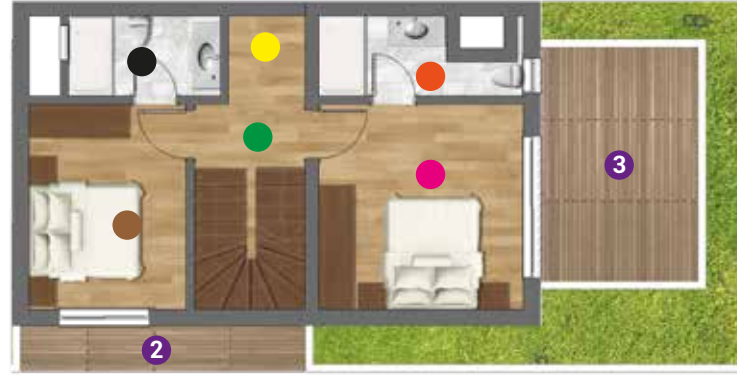

- Giriş Holü ve Hol: 6,68 m²
- Salon-Mutfak: 45,92 m²
- Banyo: 4,22 m²
- Oda 1: 15,41 m²
- Hol: 2,37 m²
- Oda 2: 13,28 m²
- Oda 2 Banyo: 4,13 m²
- Oda 3: 10,40 m²
- Oda 3 Banyo: 3,75 m²
- Çamaşır Odası: 2,08 m²
- Teras: 10,44 m²
- Balkon: 4,14 m²
- Çatı Teras: 12,74 m²

Çatı
Teraslı
3+1
DUBLEKS

GENEL BRÜT:
221,43 m²
BRÜT:
171,95 m²